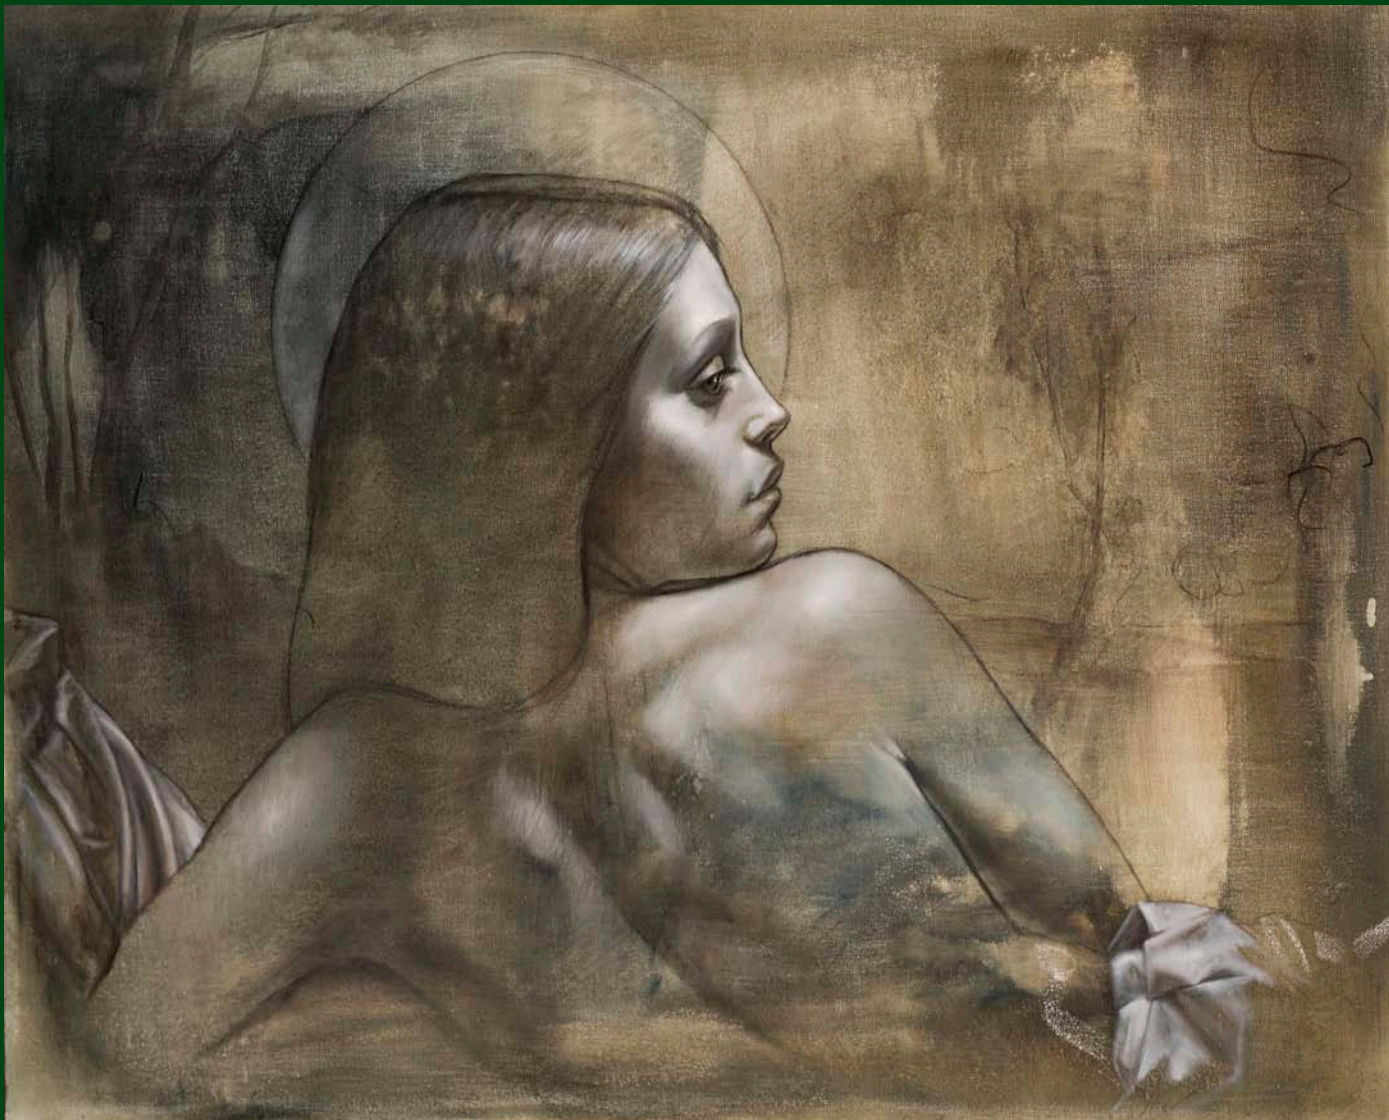

Desde su primer exposición a los 11 años de edad, su primera individual a los 16 y su primera muestra internacional (en Canadá) a los 18 años, supo que su destino estaba marcado por la suerte y el éxito en el arte. Realizó centenares de muestras por todo el mundo y goza hoy de prestigio internacional como referente de la pintura de caballete. Es docente y pintor incansable. Su mejor obra, según él, *"es la próxima"*.

1 ✿ Hada en Reposo . óleo sobre lienzo . 145 x 196 cm. 2019

2 🍄 Estudio de "Hada en Reposo". óleo sobre lienzo . 60 x 89 cm . 2019

3 ✿ Tentación de la Ninfa . óleo sobre lienzo . 59 x 99 cm . 2019

4 🌀 El Retorno de Atenea . óleo sobre lienzo . 100 x 200 cm . 2019

5 ✿ Estudio de "El Retorno de Atenea". óleo sobre lienzo . 70 x 90 cm . 2019

6 ✿ El Retorno de Psique . óleo sobre lienzo . 59 x 99 cm . 2019

7 🌿 El Crepúsculo de la Ninfa
óleo sobre lienzo
123 x 90 cm
2019