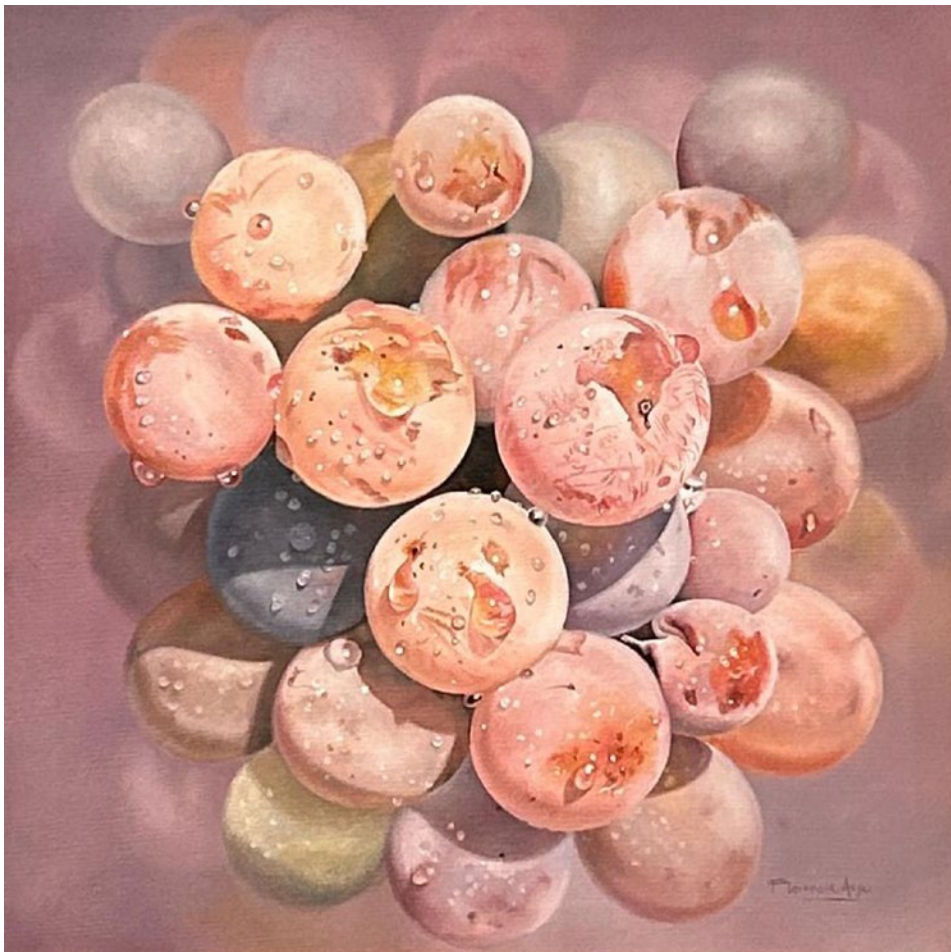

GEGUZTRAMINER II
óleo sobre lienzo . 40 x 40 cm . 2024