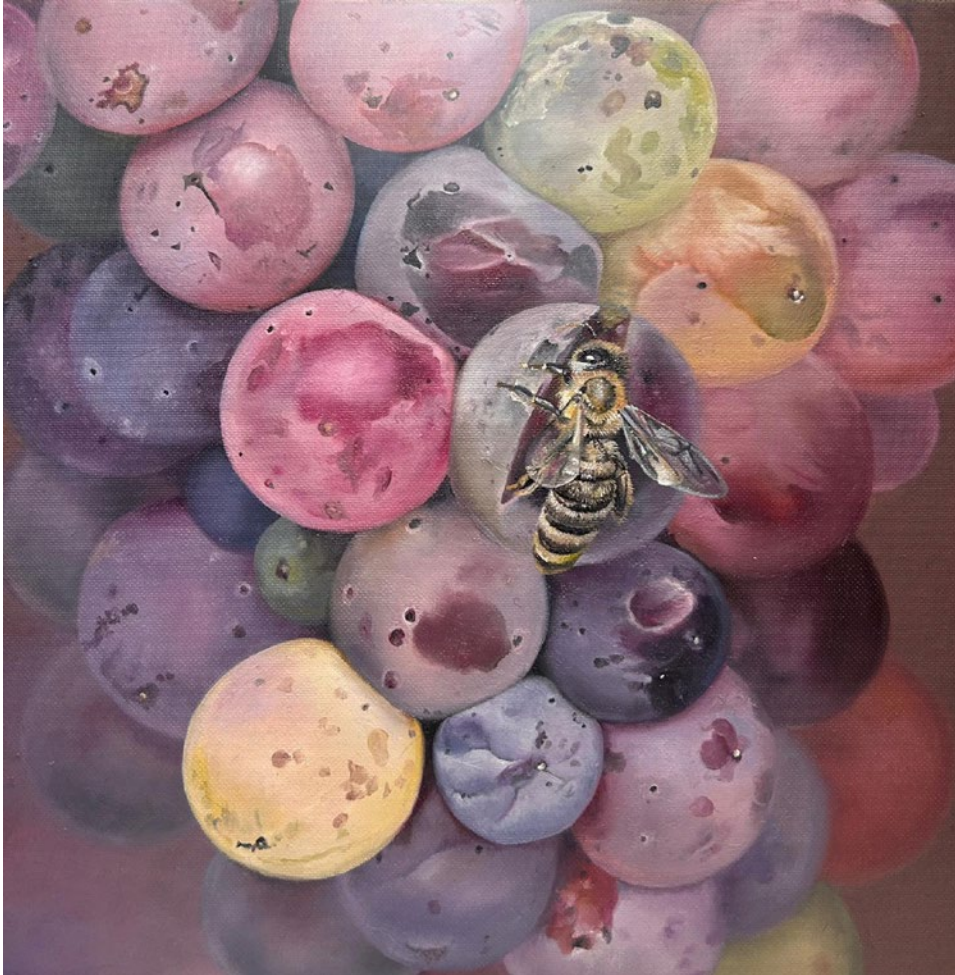

BICHO II

óleo sobre lienzo . 30 x 30 cm . 2024